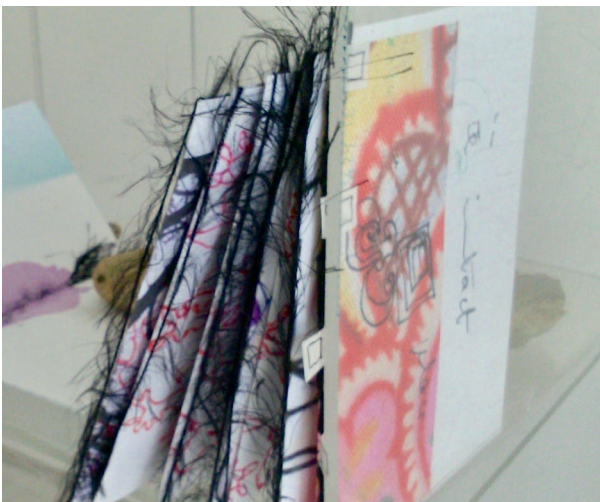

SYLVIE MIR INVITE A LATELIER

«Editions d'Ici là»

«Je montre à LATELIER des travaux d'échange de livrets supports d'écriture. Ils me permettent d'accueillir dans la peinture et les images les mots des autres. Mes papiers préparés très libres sont organisés en séries de livrets. Le pliage, les liens, amarrent le mouvant et l'écriture inscrira alors un sens de lecture. Je propose ces supports préparés à des auteurs proches en amitié et en questionnements. Avec chacun de ces auteurs c'est une petite édition manuscrite de cinq à huit exemplaires. J'ai nommé ces travaux «Editions d'Ici là». Quatre de ces auteurs viendront faire une lecture à LATELIER.

Le vendredi 2 juin à 18h vernissage

Simon Miquel (ex étudiant de l'école des B Arts de Nîmes, de la fac de lettres de Montpellier, vigneron, poète) fera lecture et parlera de son parcours de vie.

Remy Leboissetier (auteur-éditeur à Nîmes avec qui j'ai collaboré en 2000), fera lecture et parlera de ses éditions.

Le samedi 10 Juin à 18h,

Dominique Cerf (artiste, auteur),

Frédérique Guetat-Liviani (artiste, auteur, éditeur),

feront des lectures et présenteront les éditions Fidel Anthelme X.